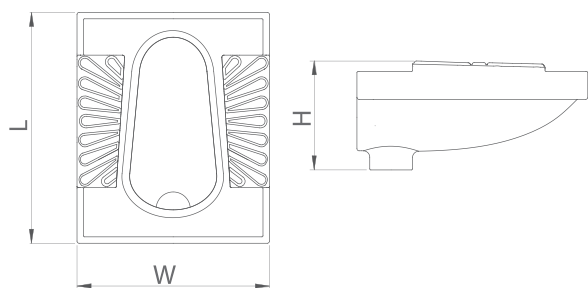

Pedestal Wash Basin

Eshal

Size (cm)	L	W	H
65	645	512	885 mm

Monica

Size (cm)	L	W	H
50	505	425	865 mm
60	620	505	890 mm

Azalia

Size (cm):	L	W	H
	620	505	890 mm

Regal

Tulip

Type	L	W	H
Flat- Close Rim	575	470	235 mm
Flat- Ergonomics	540	435	235 mm
Half Deep	545	435	225 mm
Flat	540	430	215 mm

Asian Toilet

Arian

Type	L	W	H
Flat-Close Rim	575	465	230 mm
Flat - Rimless	573	463	240 mm
Flat	580	465	205 mm

Viola

Type	L	W	H
Flat	550	460	215 mm

Landis

Type	L	W	H
Flat-Ergonomics	575	485	250 mm
Flat-Ergonomics Close Rim	580	485	245 mm

Veronica

Type	L	W	H
Flat	545	435	215 mm
Deep	570	477	262 mm

Asian Toilet

Erica

Type	L	W	H
Half Deep	540	440	270 mm
Flat	540	445	235 mm

Lili

Type	L	W	H
Flat	585	475	225 mm
Deep	575	475	255 mm

Shower Tray

Regal

Size _(cm) :	L	W	H
	800	800	145 mm

Viola

Size _(cm) :	L	W	H
	700	700	105 mm
	800	800	110 mm