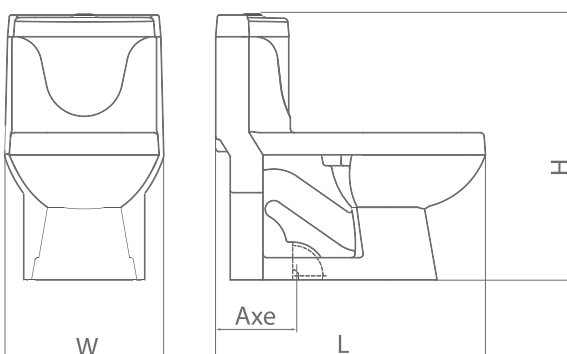

Valeria

Type	L	W	H	Axe
Washdown (S-trap)	740	390	750	220 mm

Luisa

Type	L	W	H	Axe
Washdown (S-trap)	560	360	690	200 mm

One piece Toilet

Helena

Type	L	W	H	Axe
Washdown (S-trap)	625	375	668	120 mm

Daphne

Type	L	W	H	Axe
Siphonic Jet (S-trap)	660	385	715	230 mm

Tavoos

Type	L	W	H	Axe
Washdown (S-trap)	753	390	753	295 mm

Adonis

Type	L	W	H	Axe
Siphonic Jet (S-trap)	645	370	715	220 mm

Wall Hung Toilet

Concept

Type	L	W	H	Axe
Washdown (P-trap)	560	385	365	75 mm

Bidet Water Closet

Vanity Wash Basin

Avina

Type	Size(cm)	L	W	H
Vessel Wash Basin	60	600	400	145 mm

Fittonia

Type	Size(cm)	L	W	H
Vessel Wash Basin	50	500	400	170 mm
	60	600	400	170 mm
	70	700	400	170 mm

Vanity Wash Basin

Type	L	W	H
Half Deep	540	440	270 mm
Flat	540	445	235 mm

Lili

Type	L	W	H
Flat	585	475	225 mm
Deep	575	475	255 mm

Shower Tray

Regal

Size _(cm) :	L	W	H
	800	800	145 mm

Viola

Size _(cm) :	L	W	H
	700	700	105 mm
	800	800	110 mm