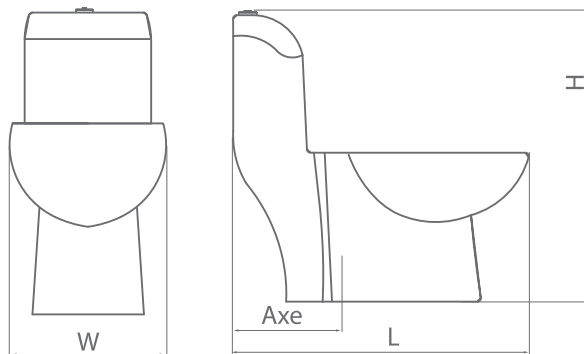

Avisa

Type	L	W	H	Axe
Siphonic Jet (S-trap)	700	398	768	220 mm

One piece Toilet

Floria

Type	L	W	H	Axe
Siphonic Jet (S-trap)	692	400	786	220 mm

Victoria

Type	L	W	H	Axe
Siphonic Jet (S-trap)	685	400	695	220 mm

Valeria

Type	L	W	H	Axe
Washdown (S-trap)	740	390	750	220 mm

Luisa

Type	L	W	H	Axe
Washdown (S-trap)	560	360	690	200 mm

One piece Toilet

Helena

Type	L	W	H	Axe
Washdown (S-trap)	625	375	668	120 mm

Daphne

Pedestal Wash Basin

Eshal

Size (cm)	L	W	H
65	645	512	885 mm

Monica

Size (cm)	L	W	H
50	505	425	865 mm
60	620	505	890 mm

Azalia

Size (cm):	L	W	H
	620	505	890 mm

Regal

Type	L	W	H
Half Deep	540	440	270 mm
Flat	540	445	235 mm

Lili

Type	L	W	H
Flat	585	475	225 mm
Deep	575	475	255 mm

Shower Tray

Regal

Size _(cm) :	L	W	H
	800	800	145 mm

Viola

Size _(cm) :	L	W	H
	700	700	105 mm
	800	800	110 mm