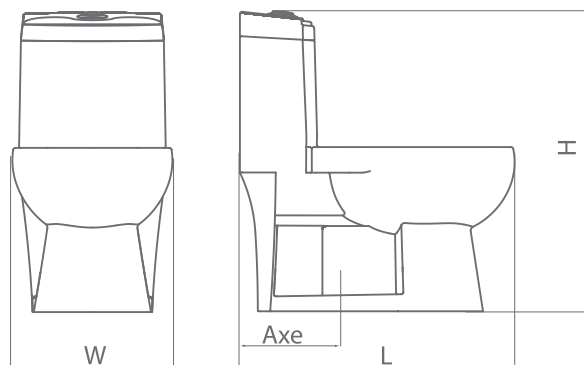

Valeria

Type	L	W	H	Axe
Washdown (S-trap)	740	390	750	220 mm

Luisa

Type	L	W	H	Axe
Washdown (S-trap)	560	360	690	200 mm

One piece Toilet

Helena

Type	L	W	H	Axe
Washdown (S-trap)	625	375	668	120 mm

Daphne

Type	L	W	H	Axe
Siphonic Jet (S-trap)	660	385	715	230 mm

Tavoos

Type	L	W	H	Axe
Washdown (S-trap)	753	390	753	295 mm

Adonis

Type	L	W	H	Axe
Siphonic Jet (S-trap)	645	370	715	220 mm

Wall Hung Toilet

Concept

Type	L	W	H	Axe
Washdown (P-trap)	560	385	365	75 mm

Bidet Water Closet

Vanity Wash Basin

Avina

Type	Size(cm)	L	W	H
Vessel Wash Basin	60	600	400	145 mm

Fittonia

Type	Size(cm)	L	W	H
Vessel Wash Basin	50	500	400	170 mm
	60	600	400	170 mm
	70	700	400	170 mm

Vanity Wash Basin

Type	L	W	H
Half Deep	540	440	270 mm
Flat	540	445	235 mm

Lili

Type	L	W	H
Flat	585	475	225 mm
Deep	575	475	255 mm

Shower Tray

Regal

Size _(cm) :	L	W	H
	800	800	145 mm

Viola

Size _(cm) :	L	W	H
	700	700	105 mm
	800	800	110 mm