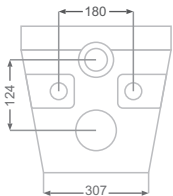

Mega 56 (Wash Down)

مگا ۵۶ (آبشاری)

Name of Product	Length mm	Width mm	Height mm
Mega Wall Hung Water Closet	565	375	368

Katia 56 (Wash Down)

کاتیا ۵۶ (آبشاری)

Silvia 55 (Wash Down)

سیلویا ۵۵ (آبشاری)

Name of Product	Length mm	Width mm	Height mm
Silvia Wall Hung Water Closet	545	380	387
Katia Wall Hung Water Closet	555	390	395

Katia Set

ست کاتیا

Name of Product	Length mm	Width mm	Height mm
Wash Basin 68 / 55	672 / 545	462 / 424	-
Half Pedestal 68 / 55	333 / 285	300 / 277	288 / 285
Water Closet Wall Hung	555	390	395

Katia (Seperjet System)