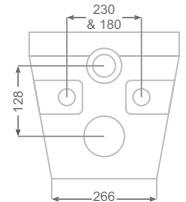

Mega 56 (Wash Down)

مگا ۵۶ (آبشاری)

Name of Product	Length mm	Width mm	Height mm
Mega Wall Hung Water Closet	565	375	368

Katia 56 (Wash Down)

کاتیا ۵۶ (آبشاری)

Silvia 55 (Wash Down)

سیلویا ۵۵ (آبشاری)

Name of Product	Length mm	Width mm	Height mm
Silvia Wall Hung Water Closet	545	380	387
Katia Wall Hung Water Closet	555	390	395

Katia Set

ست کاتیا

Name of Product	Length mm	Width mm	Height mm
Wash Basin 68 / 55	672 / 545	462 / 424	-
Half Pedestal 68 / 55	333 / 285	300 / 277	288 / 285
Water Closet Wall Hung	555	390	395

Katia (Seperjet System)