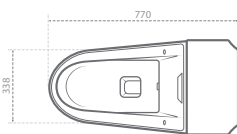

Name of Product	Length mm	Width mm	S-Trap mm
Silvia Medical Water Closet	770	338	235

توالت فرنگی طبی سیلویا نسل جدیدی از توالت فرنگی می‌باشد که برای اولین بار در ایران توسط شرکت کارخانجات چینی بهداشتی مروارید طراحی و تولید شده است.

در طراحی و ساخت این نوع توالت فرنگی طبی، از تلفیق مزایای توالت زمینی و توالت فرنگی بهره گرفته شده است به طوری که ضمن حفظ مزیت نشستن بروی توالت فرنگی و جلوگیری از فشار برروی زانوها و ستون فقرات بتوان مزیت استفاده از توالت زمینی را حفظ نموده و با آزاد کردن روده بزرگ (کولون) موجب عملکرد مناسب سیستم گوارش در تخلیه آسان‌تر و بهتر روده‌ها گردد و از بروز بیماری‌های مهمی همچون انسداد کانال روده و مجرای مثانه، هموروئید، فتق، آپاندیس و بیماری‌های التهاب روده جلوگیری نماید.

توالت فرنگی طبی سیلویا برای تمامی سنین به ویژه افرادی که دارای بیماری‌های دستگاه گوارش مانند یبوست و التهاب روده هستند بسیار مناسب می‌باشد.

توالت فرنگی طبی سیلویا به دلیل حفظ استانداردهای بهداشتی و ارگونومی بدن و برخورداری از مزایای ذیل مورد تایید جامعه پزشکان بین‌المللی می‌باشد:

- ۱- وضعیت نشستن متناسب با ارگونومی بدن و جلوگیری از فشار برروی زانو و ستون فقرات
- ۲- تخلیه آسان‌تر و بهتر روده‌ها به دلیل وضعیت مناسب نشستن و جلوگیری از انسداد روده بزرگ (کولون)
- ۳- محافظت از اعصاب کنترل کننده روده بزرگ و جلوگیری از کشیدگی ماهیچه‌های مرتبط با آن و در نتیجه پیشگیری از بیماری انسداد روده و هموروئید و فتق
- ۴- مناسب برای بیماران مبتلا به یبوست، انسداد کانال روده مجرای مثانه، هموروئید، پروستات، فتق، آپاندیس و بیماری‌ها کولون