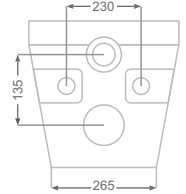

Mega 56 (Wash Down)

مگا ۵۶ (آبشاری)

Name of Product	Length mm	Width mm	Height mm
Mega Wall Hung Water Closet	565	375	368

Katia 56 (Wash Down)

کاتیا ۵۶ (آبشاری)

Silvia 55 (Wash Down)

سیلویا ۵۵ (آبشاری)

Name of Product	Length mm	Width mm	Height mm
Silvia Wall Hung Water Closet	545	380	387
Katia Wall Hung Water Closet	555	390	395