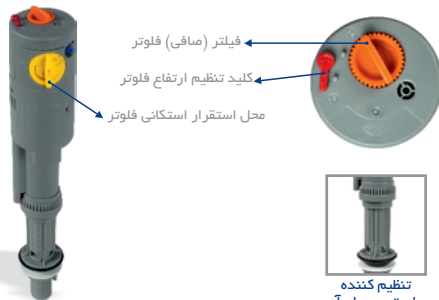

فلوتر جدید با ویژگی‌های منحصر به فرد