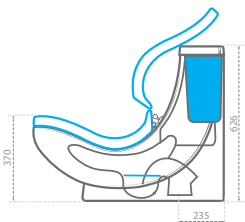

Name of Product	Length mm	Width mm	S-Trap mm
Silvia Medical Water Closet	770	338	235

توالت فرنگی طبی سیلویا نسل جدیدی از توالت فرنگی می‌باشد که برای اولین بار در ایران توسط شرکت کارخانجات چینی بهداشتی مروارید طراحی و تولید شده است.

در طراحی و ساخت این نوع توالت فرنگی طبی، از تلفیق مزایای توالت زمینی و توالت فرنگی بهره گرفته شده است به طوری که ضمن حفظ مزیت نشستن بروی توالت فرنگی و جلوگیری از فشار برروی زانوها و ستون فقرات بتوان مزیت استفاده از توالت زمینی را حفظ نموده و با آزاد کردن روده بزرگ (کولون) موجب عملکرد مناسب سیستم گوارش در تخلیه آسان‌تر و بهتر روده‌ها گردد و از بروز بیماری‌های مهمی همچون انسداد کانال روده و مجرای مثانه، هموروئید، فتق، آپاندیس و بیماری‌های التهاب روده جلوگیری نماید.

توالت فرنگی طبی سیلویا برای تمامی سنین به ویژه افرادی که دارای بیماری‌های دستگاه گوارش مانند یبوست و التهاب روده هستند بسیار مناسب می‌باشد.

توالت فرنگی طبی سیلویا به دلیل حفظ استانداردهای بهداشتی و ارگونومی بدن و برخورداری از مزایای ذیل مورد تایید جامعه پزشکان بین‌المللی می‌باشد:

- ۱- وضعیت نشستن متناسب با ارگونومی بدن و جلوگیری از فشار برروی زانو و ستون فقرات
- ۲- تخلیه آسان‌تر و بهتر روده‌ها به دلیل وضعیت مناسب نشستن و جلوگیری از انسداد روده بزرگ (کولون)
- ۳- محافظت از اعصاب کنترل کننده روده بزرگ و جلوگیری از کشیدگی ماهیچه‌های مرتبط با آن و در نتیجه پیشگیری از بیماری انسداد روده و هموروئید و فتق
- ۴- مناسب برای بیماران مبتلا به یبوست، انسداد کانال روده مجرای مثانه، هموروئید، پروستات، فتق، آپاندیس و بیماری‌ها کولون