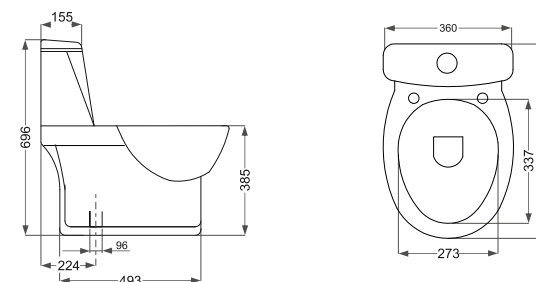

Tania  
تانیا ۶۶

Tourbojet ■ توربو جت

دور شوئیے فشار قوی  
(با مذاقل مصرف آب)

Name Of Product	Technical Code	Weight(Kg)±%5
Water Closet 66	13-59-66	34.600

Verona  
ورونا ۶۱

Tourbojet ■ توربو جت

دور شوئیے فشار قوی  
(با مذاقل مصرف آب)