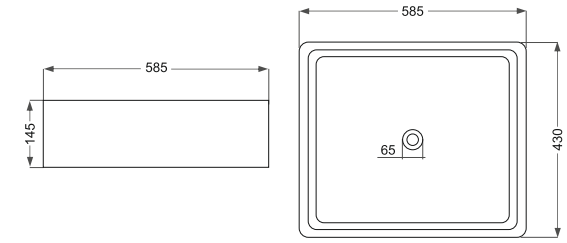

SPA

اس پی ای (روسنکی)

Name Of Product	Technical Code	Weight(Kg)±%5
Top Counter 59	36-62-59	18.100

SPA

اس پی ای (زیرسنکی)