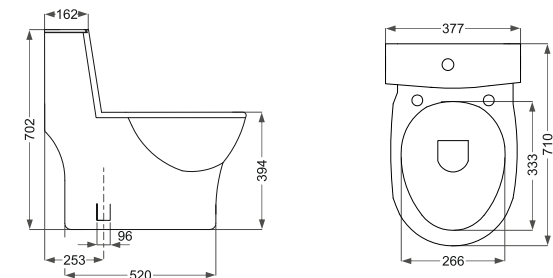

Parmida  
پارمیدا ٧٢

Tourbojet ■ توربو جت  
دور شویی فشار قوی  
(با حداقل مصرف آب)

Name Of Product	Technical Code	Weight(Kg)±%5
Water Closet 72	13-63-72	37.300

Katia  
کاتیا ٧١

Waterjet ■ واتر جت

Name Of Product	Technical Code	Weight(Kg)±%5
Water Closet 71	13-90-71	47.600