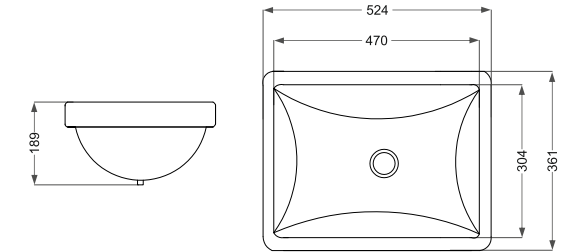

SPA

اس پی ای (روسنکی)

Name Of Product	Technical Code	Weight(Kg)±%5
Top Counter 59	36-62-59	18.100

SPA

اس پی ای (زیرسنکی)

Name Of Product	Technical Code	Weight(Kg)±%5
Under Counter 53	37-62-53	8.750

SPA

اس پی ای