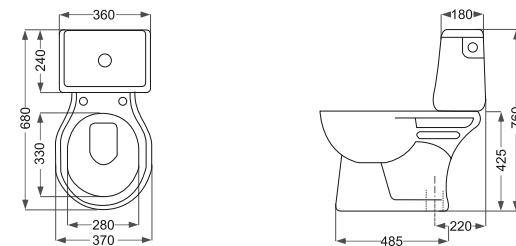

Marjan

مرجان

Slow Close Seat Cover

■ درب هیدرولیک

Dual Flush Fittings

■ مکانیزم دوزمانه

Name Of Product	Technical Code	Weight(Kg)±%5
Water Closet S-trap	13-22-65	22.000
Water Closet P-trap	13-22-66	20.780
cistern	14-22-33	7.300