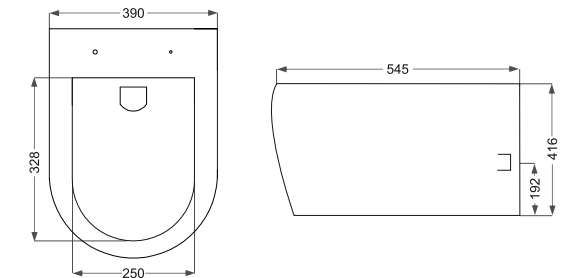

Name Of Product	Technical Code	Weight(Kg)±%5
Back To Wall	13-62-55	27.900