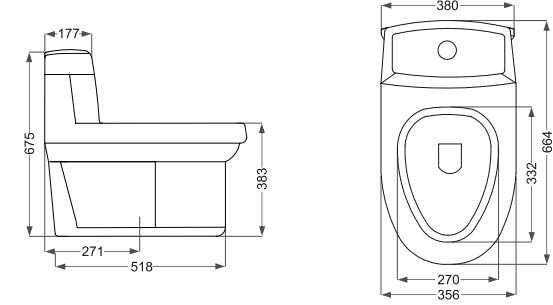

Berelian  
برلیان

Name Of Product	Technical Code	Weight(Kg)±%5
Wash Basin 63	10-31-63	14.500
Pedestal	11-31-66	8.800

Valentina  
والنتينا ٦٦

Tourbojet ■ توربو جت  
دور شویی فشار قوی  
(با حداقل مصرف آب)

Name Of Product	Technical Code	Weight(Kg)±%5
Water Closet 66	13-64-66	38.800