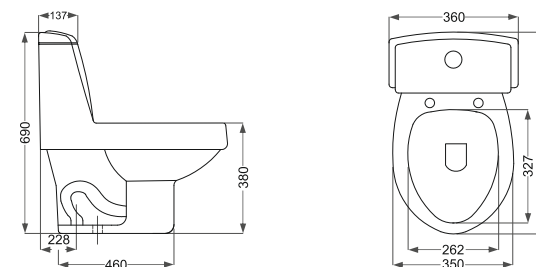

Mondial  
موندیال ۶۹

Waterjet

■ واٹر جت

Name Of Product	Technical Code	Weight(Kg)±%5
Water Closet 69	13-50-69	37.900

Nika  
نیکا ۶۳

Waterjet ■ واتر جت

Name Of Product	Technical Code	Weight(Kg)±%5
Water Closet 63	13-58-63	30.000