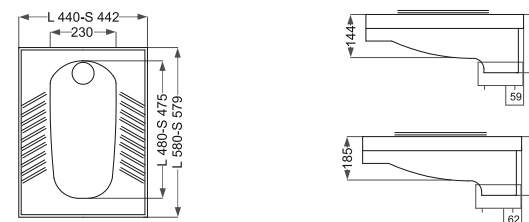

Firouzeh
فیروزه

Name Of Product	Technical Code	Weight(Kg)±%5
Asian W.C Flat L	12-26-57	12.800
Asian W.C Deep L	12-26-58	14.700
Asian W.C Flat S	12-26-50	9.900
Asian W.C Deep S	12-26-51	9.400