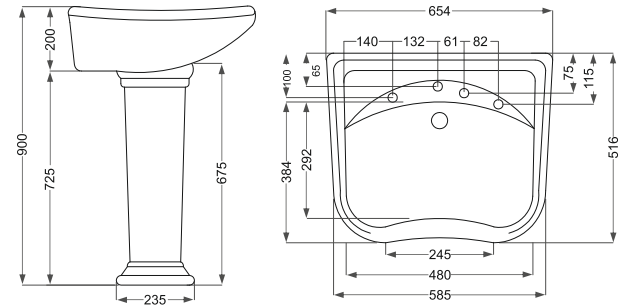

Capris
کاپریس (سرشویی)

Name Of Product	Technical Code	Weight(Kg)±%5
Barber saloon Basin	24-49-66	18.200
Pedestal	11-49-70	11.200