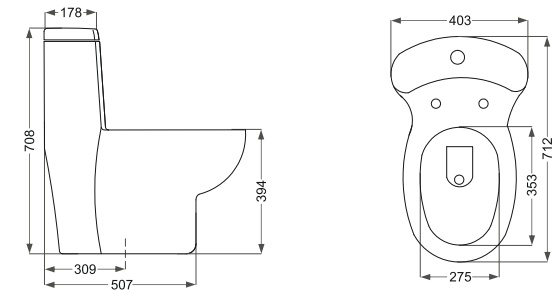

Name Of Product	Technical Code	Weight(Kg)±%5
Water Closet 72	13-63-72	37.300