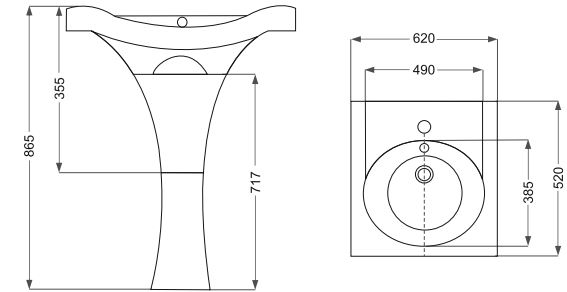

Romina
(رومينا)

Name Of Product	Technical Code	Weight(Kg)±%5
Wash Basin 60 M	10-61-60	19.200
Pedestal L	10-61-50	6.000