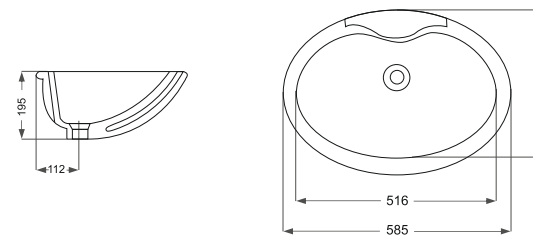

Persian

پرشین (زیرسنگی)

Name Of Product	Technical Code	Weight(Kg)±%5
Under counter 58	37-37-58	9.100