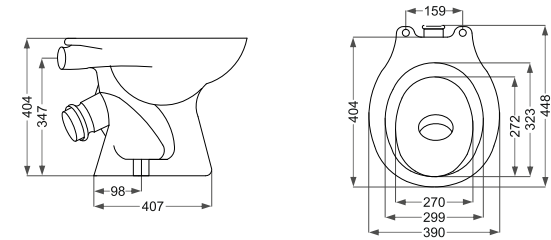

Delta

دلٹا

Name Of Product	Technical Code	Weight(Kg)±%5
Water Closet S-trap	13-54-45	14.600
Water Closet P-trap	13-54-46	14.400

Aida

آیدا