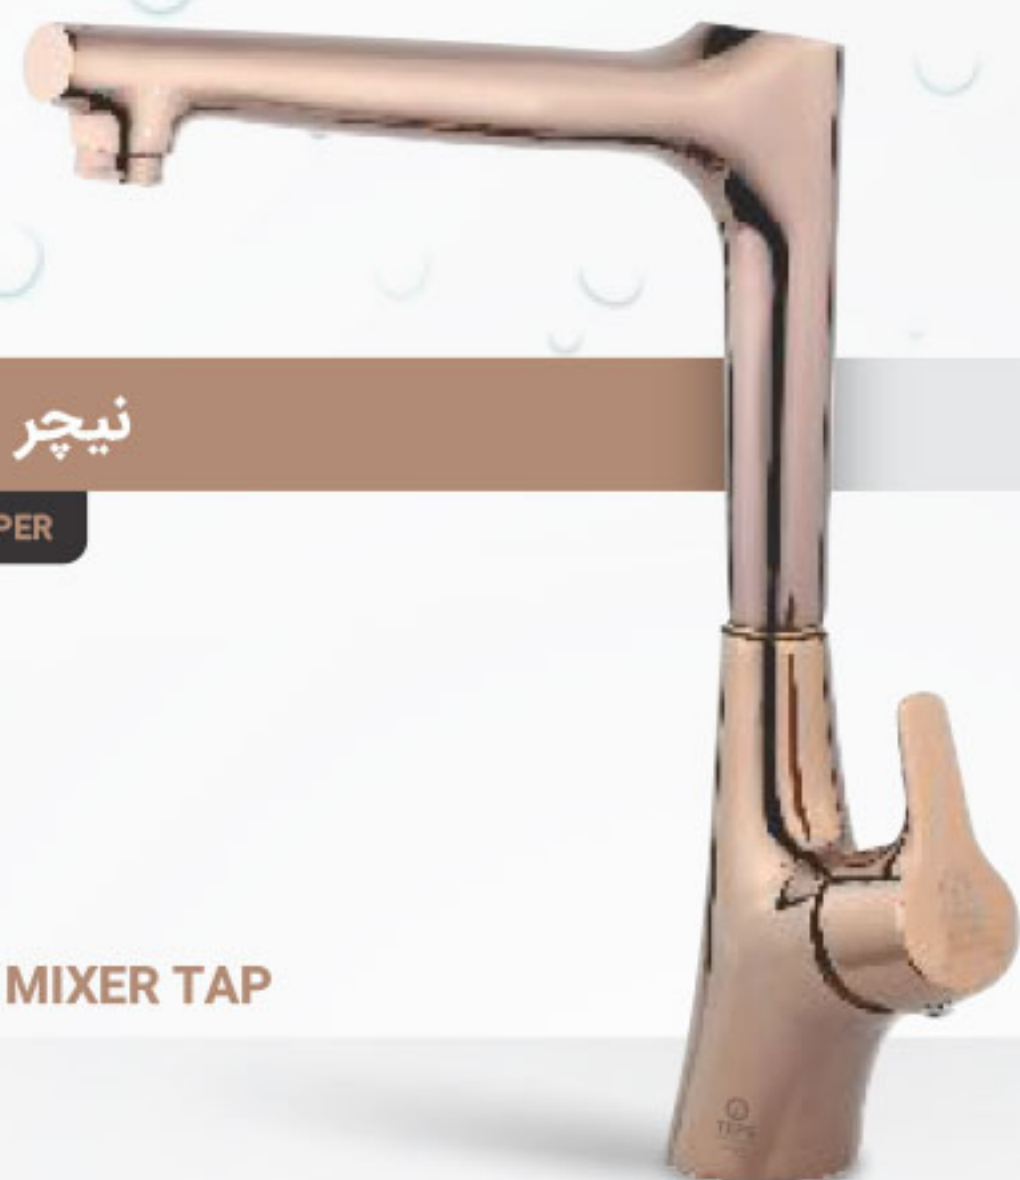

CODE: A 11004

TOILET MIXER TAP

توالت

NATURE | نیچر

مسسی | COPPER

تنیرآلات تیس

BASIN SINK MIXER TAP

ظرفشویی