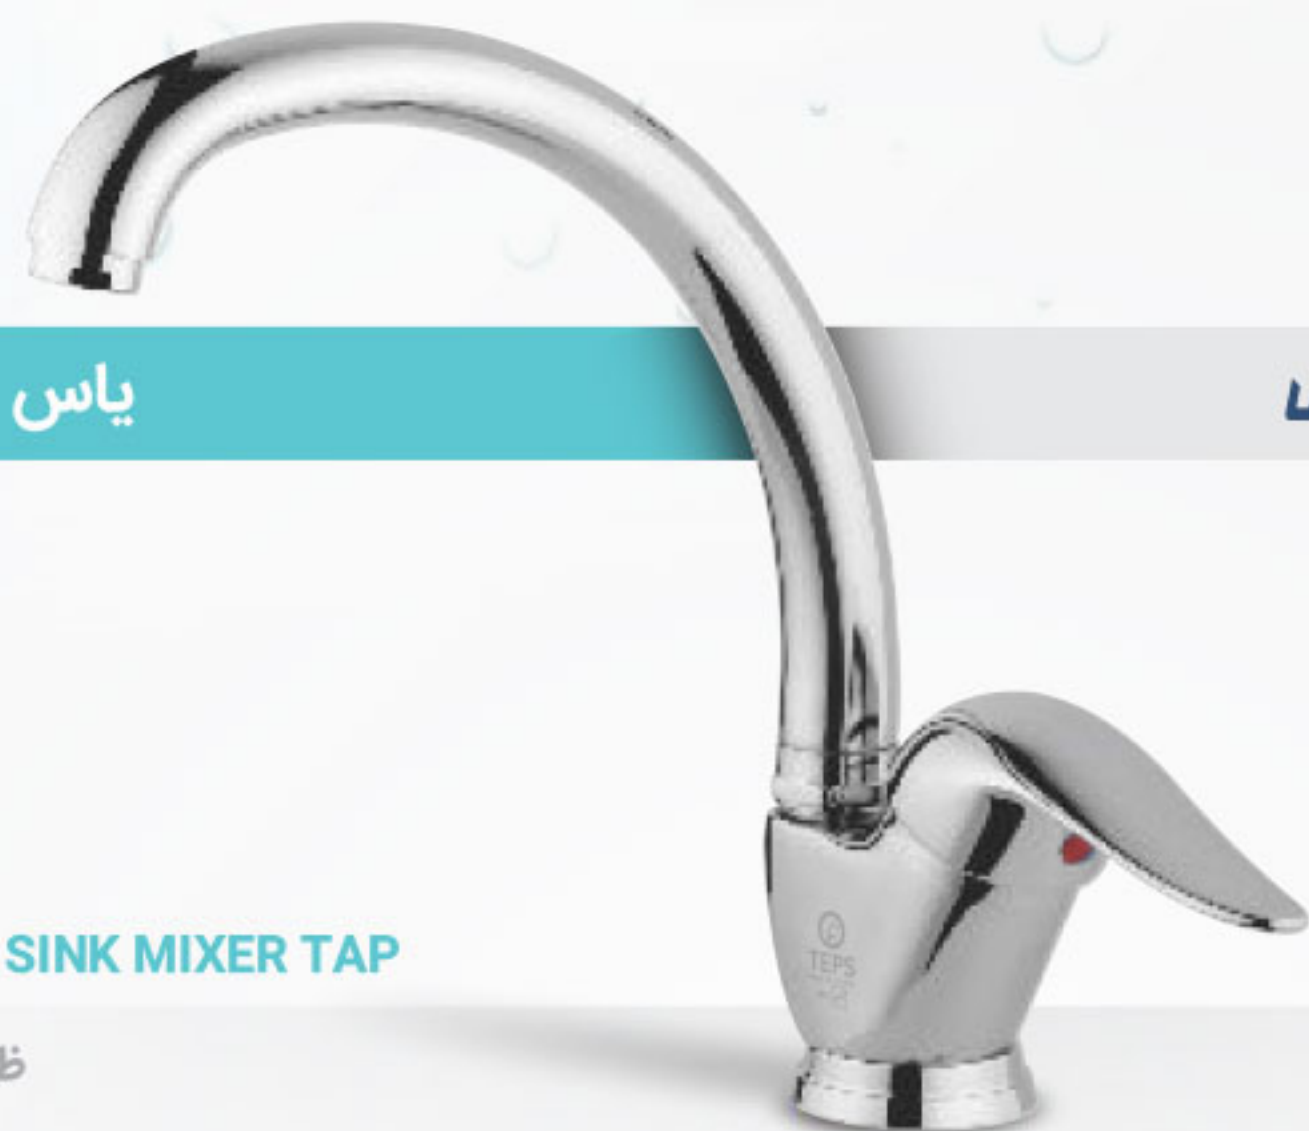

توالت

ياس | YAS

تنيرات تيس

BASIN SINK MIXER TAP

ظرفشویی

CODE: T 16002

BASIN MIXER TAP

روشویی