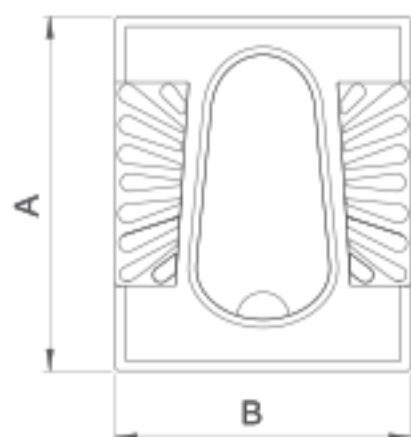

توالت آسیایی

اریکاطبی Erica

ویژگی‌ها

- عمق محصول: نیم‌گود
- نوع آبریز: آبریز بسته
- رنگ محصول: سفید ساده/دکوری

نوع	A	B	C	D	E	F	G	وزن
نیم‌گود / آبریز بسته	۵۸۰	۴۸۵	۲۷۰	۱۰۵	۱۱۵	۵۵	۵۵	۱۹

ابعاد (میلی متر) / وزن (کیلوگرم)