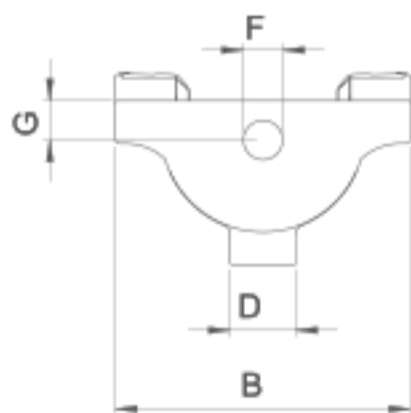

توالت آسیایی

اریکاطبی Erica

ویژگی‌ها

- عمق محصول: نیم‌گود
- نوع آبریز: آبریز بسته
- رنگ محصول: سفید ساده/دکوری

نوع	A	B	C	D	E	F	G	وزن
نیم‌گود / آبریز بسته	۵۸۰	۴۸۵	۲۷۰	۱۰۵	۱۱۵	۵۵	۵۵	۱۹

ابعاد (میلی متر) / وزن (کیلوگرم)